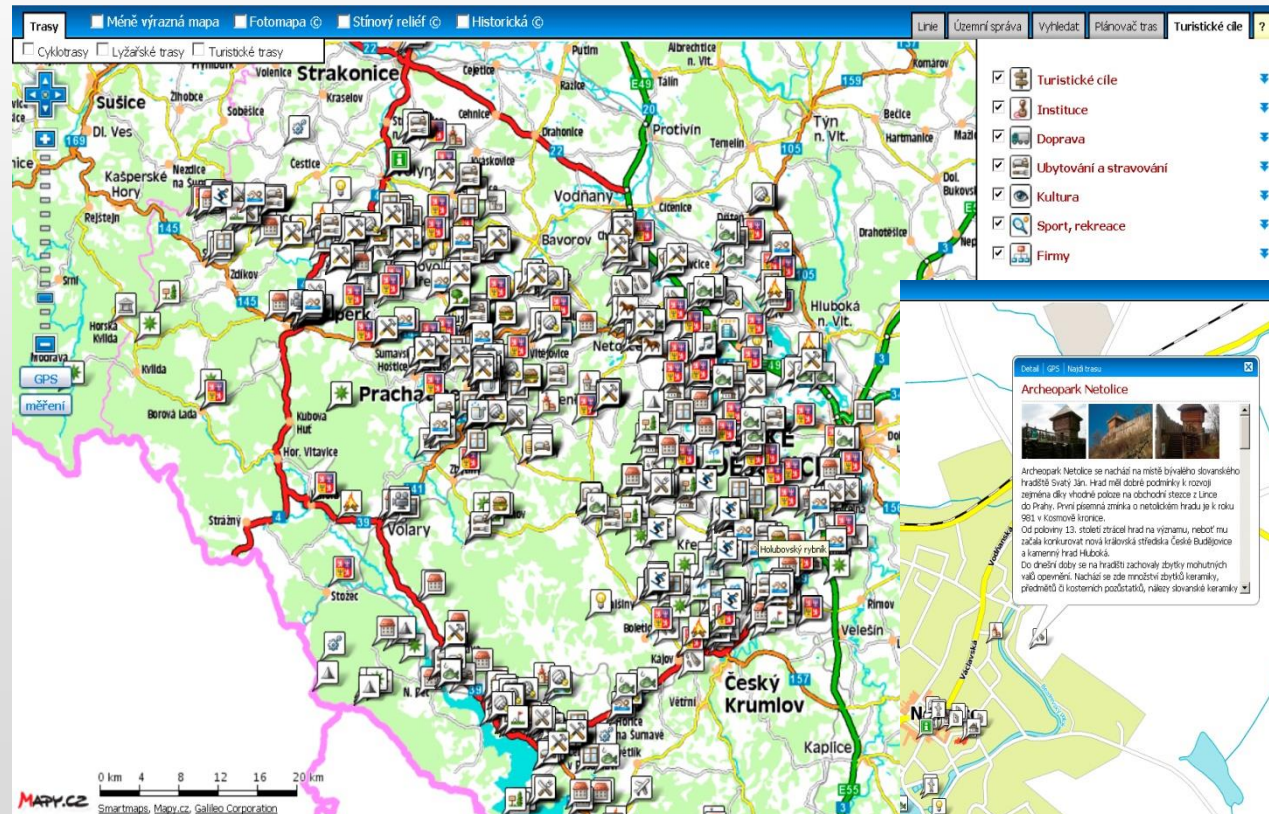

Kdo si hraje nezlobí – dětské koutky

MAS ROZKVĚT

ZDRAVÍ NÁS BAVÍ VENKOVNÍ TĚLOCVIČNY

MAS ROZKVĚT

AKTIVNÍ A VZDĚLANÝ VENKOV ZÁCHRANA LIDSKÉHO ŽIVOTA

MAS ROZKVĚT

S PEKLÍKEM NA VÝLET... MOBILNÍ TURISTICKÝ PRŮVODCE

MAS ROZKVĚT

DĚDICTVÍ REGIONU PO STOPÁCH PŘEDKŮ